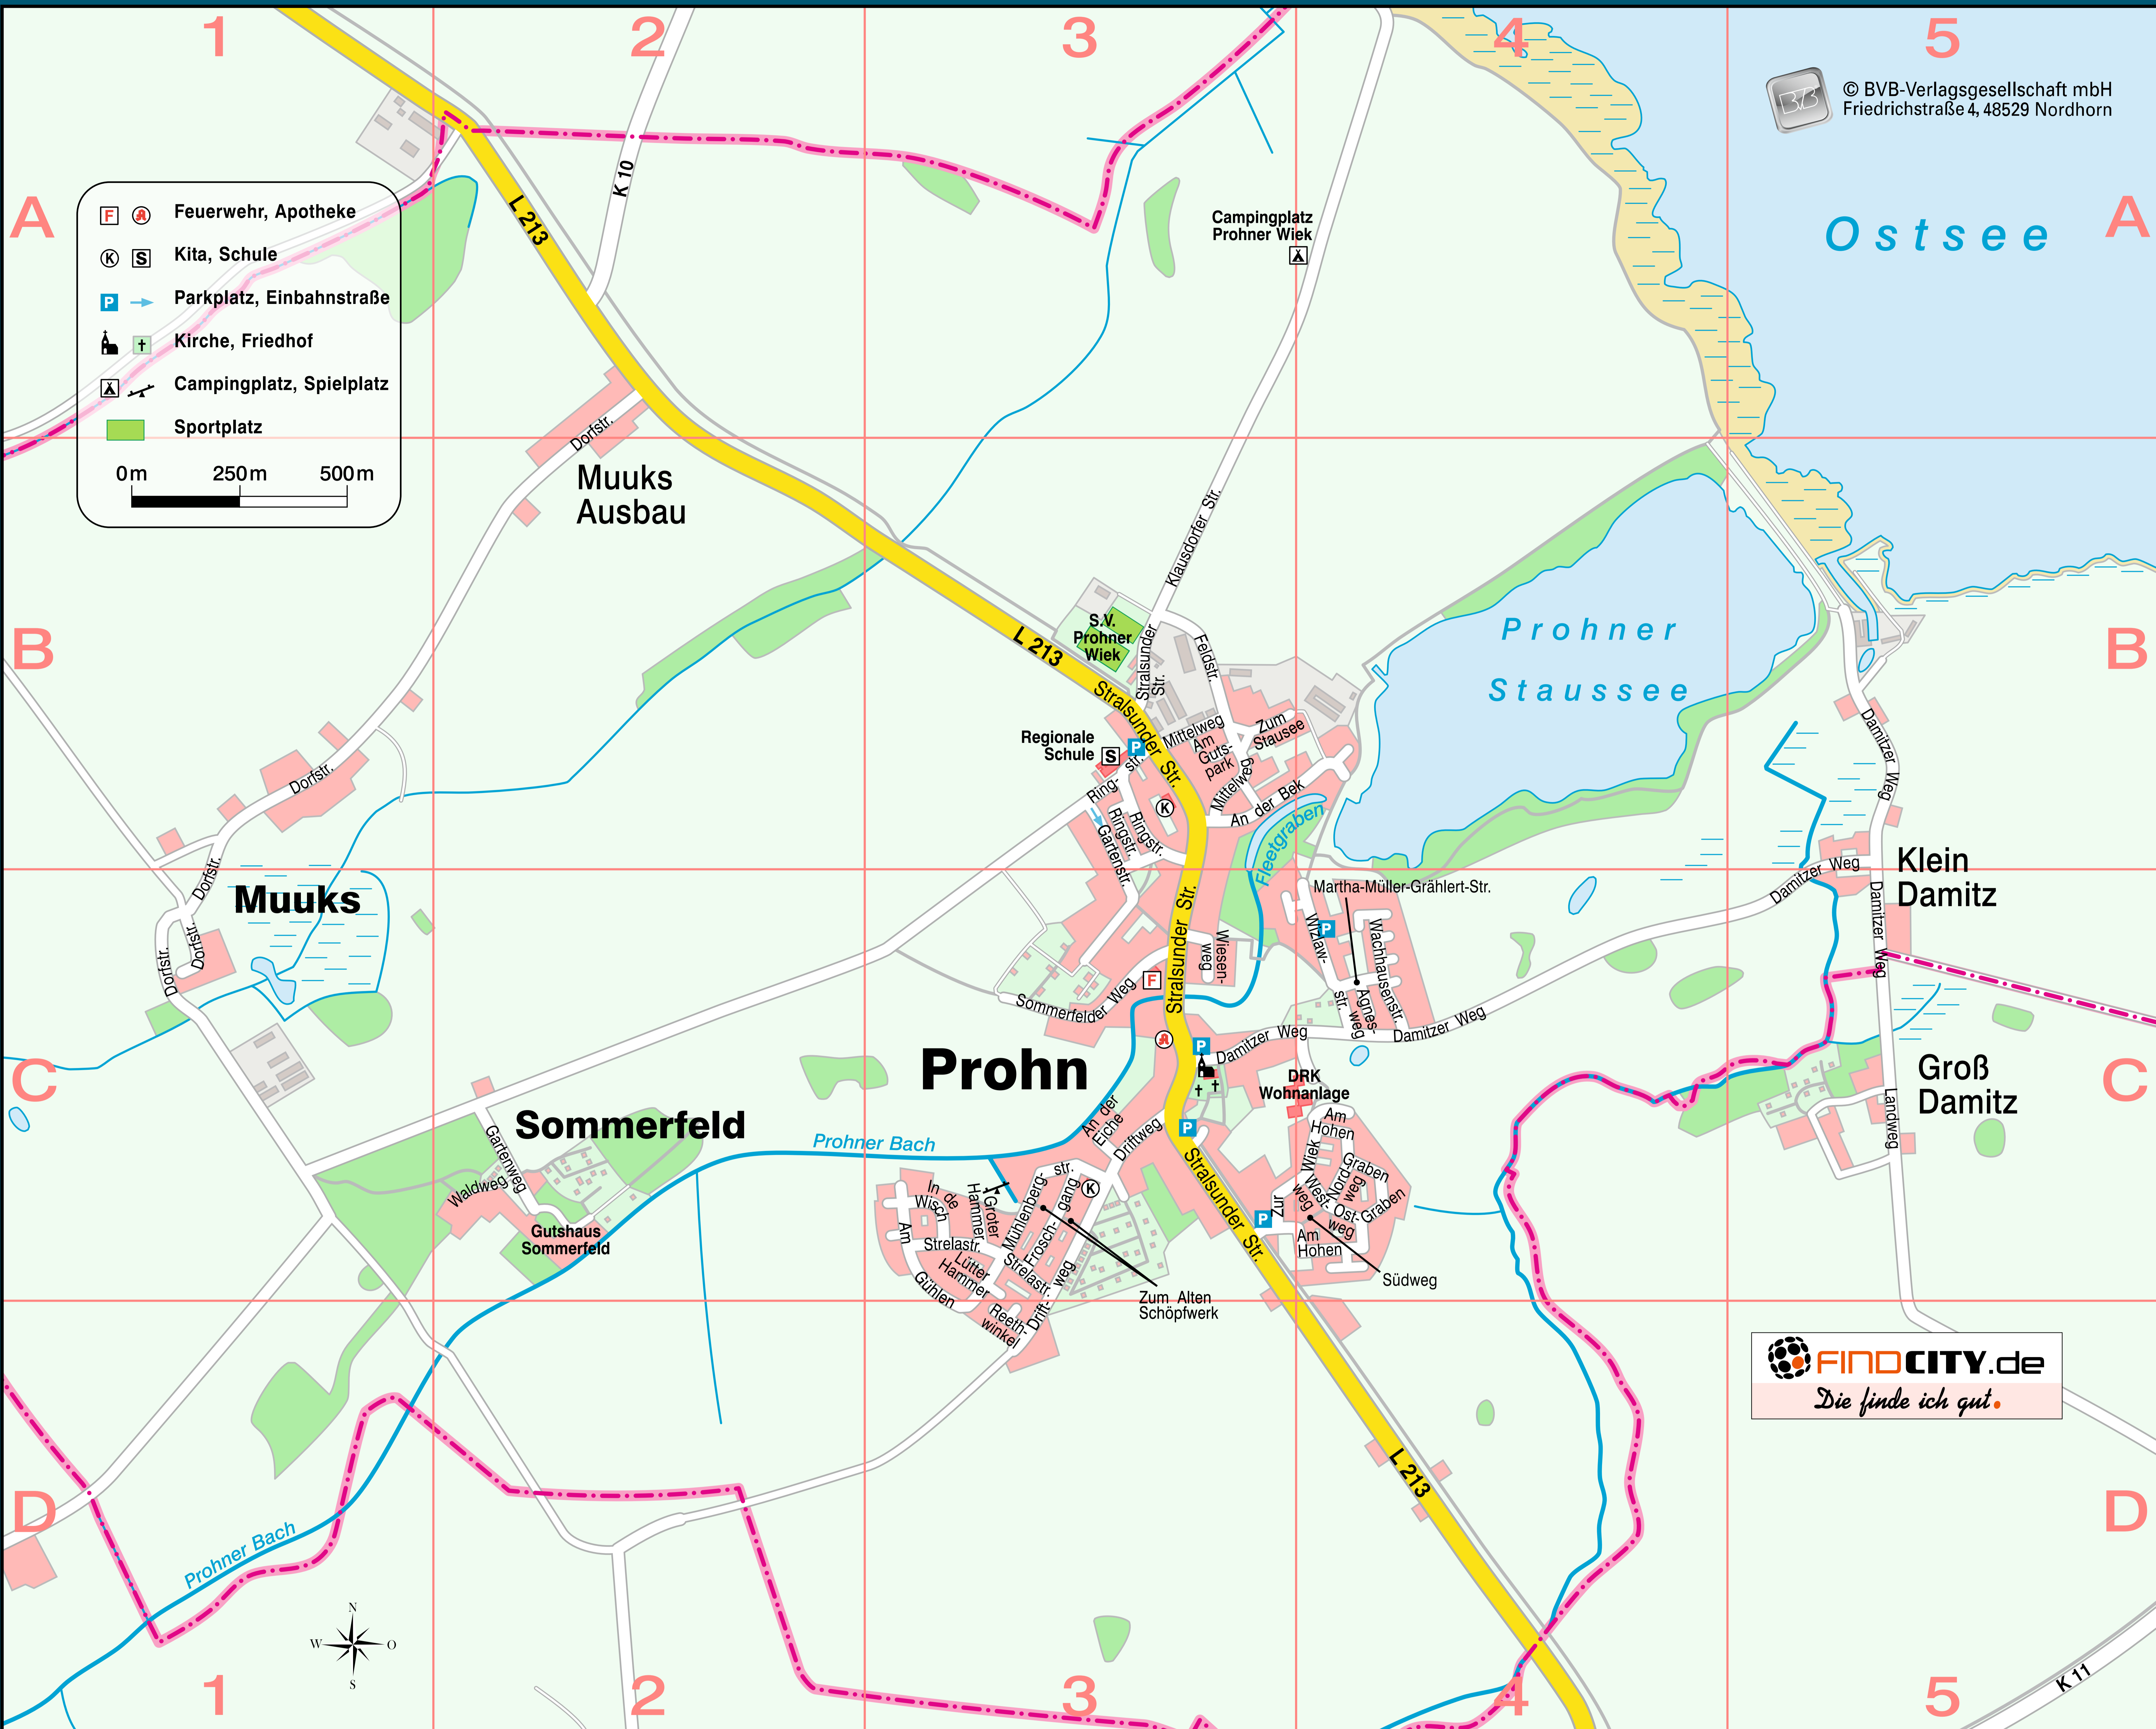

# GEMEINDE PROHN

© BVB-Verlagsgesellschaft mbH  
Friedrichstraße 4, 48529 Nordhorn

**findcity.de**  
Die finde ich gut.

## STRASSENVERZEICHNIS GEMEINDE PROHN

- |                             |                                  |                           |                             |
|-----------------------------|----------------------------------|---------------------------|-----------------------------|
| Agnesweg C4                 | Feldstraße B3                    | Mittelweg B3              | Wachhausenstraße C4         |
| Am Gühlen C3, D3            | Froschgang C3                    | Mühlenbergstraße C3       | Waldweg C2                  |
| Am Gutspark B3              | Gartenstraße B3, C3              | Nordweg C4                | Westweg C4                  |
| Am Hohen Graben C4          | Gartenweg C2                     | Ostweg C4                 | Wiesenweg C3                |
| An der Bek B3, B4           | Groter Hammer C3                 | Reethwinkel D3            | Wizlawstraße C4             |
| An der Eiche C3             | In de Wisch C3                   | Ringstraße B3             | Zum Alten Schöpfwerk C3, D3 |
| Damitzer Weg B5, C3, C4, C5 | Klausdorfer Straße B3            | Sommerfelder Weg C3       | Zum Stausee B3, B4          |
| Dorfstraße A1, B1, B2, C1   | Landweg C5                       | Stralsunder Straße B3, C3 | Zur Wiek C3, C4             |
| Driftweg C3, D3             | Lütter Hammer C3                 | Strelastrasse C3          |                             |
|                             | Martha-Müller-Grählert-Straße C4 | Südweg C4                 |                             |